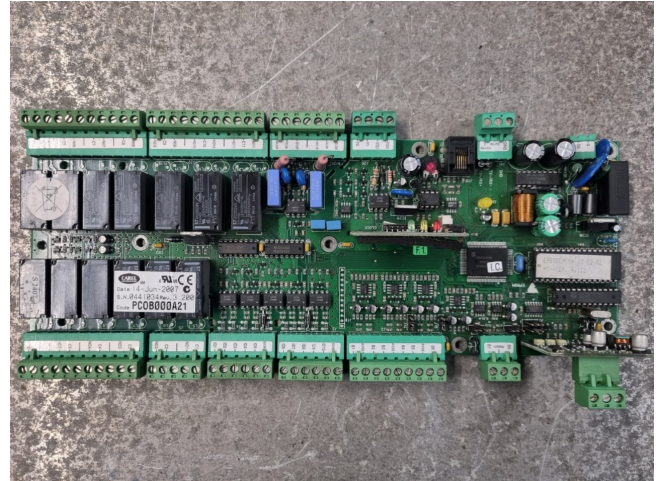

Carel PCOB000A21

Specifications

Merk	Carel
Type	PCOB000A21
Remarks	300x130x50 mm (LxWxH)
Stock	1

Description

Used Carel PCOB000A21

Gebruikte Carel PCOB000A21 printplaat. Inclusief PCOADR0000 en PCOSER4850 module.